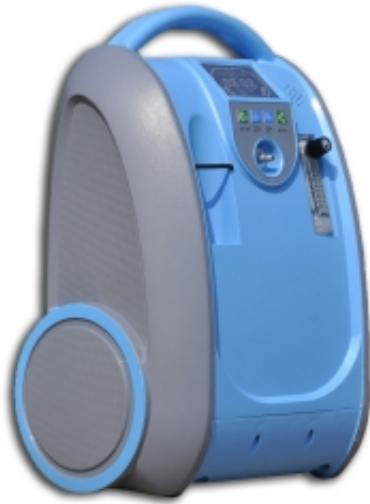

Link naar het product: <https://techcnc.be/draagbare-zuurstofconcentrator-lovego-lg101-batterij-p-79.html>

Draagbare Zuurstofconcentrator LOVEGO LG101 + Batterij

Prijs **841.00 Euro**

VOORRAAD **Beschikbaar**

Verzendtijd **48 uur**

Catalogusnummer **10098**

Fabrikantcode **KT-5-OX5A**

Product omschrijving

LoveGo LG101 Draagbare Zuurstofconcentrator + Batterij

Een concentrator is een apparaat dat zuurstoftherapie mogelijk maakt onder alle omstandigheden thuis of weg van huis, bijvoorbeeld tijdens een wandeling, met de auto of in een vliegtuig.

Wanneer u een auto bestuurt, sluit u deze gewoon aan op de autolader en kan zuurstofconcentrator urenlang werken zonder onderbreking.

Onze concentrator is een medisch product dat over alle nodige certificaten beschikt.

Voordelen van onze zuurstofconcentrator:

- Werk onder alle omstandigheden
- Laag gewicht - ongeveer 4 KG
- Eenvoudige bediening
- Hoge zuurstofconcentratie 93%
- Regelbare stroom van 1L tot 5L / min.
- Handige tas met een trolley