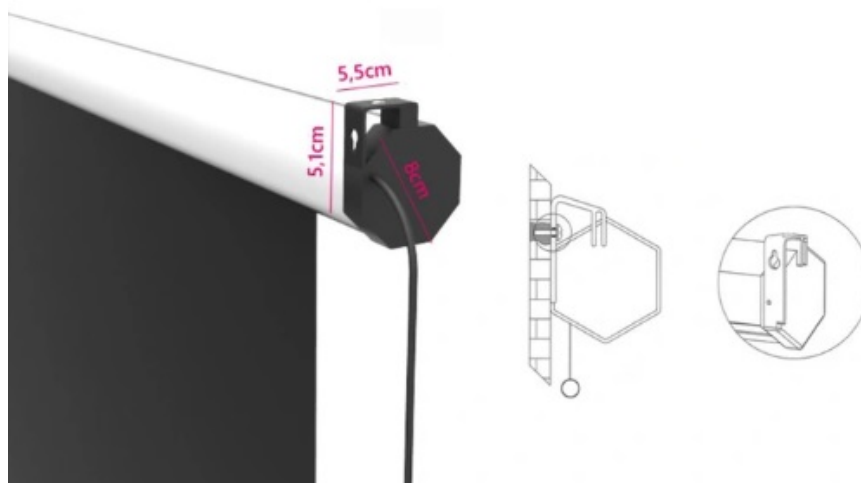

Montage met schroeven

- Kabellengte: **276 cm**
- Kabellengte van bedieningspaneel tot projectiedoek: **136 cm**
- Kabellengte naar bedieningspaneel: **140 cm**
- Kleur Projectiedoek: **Grijs**
- Kleur Beschermingsframe: **Zwart**
- Afmetingen Beschermingsframe: Zijden- **3,4 cm** / Bodem - **3,2 cm** / Top- **5 cm**

De kabel bevindt zich aan de linkerkant van het scherm.