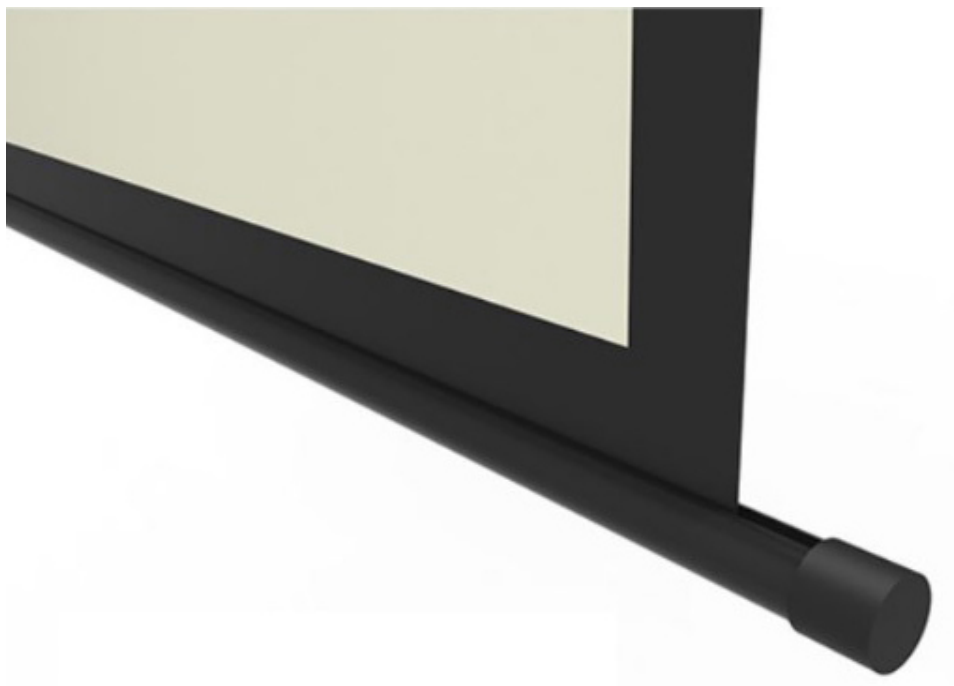

## Elektrisch projectiescherm TLES 100 GLIMMER - 120 "

- **Schermafmetingen: 240 x 180 cm**
- **Schermgrootte: 120 "**
- **Geschikt voor alle populaire formaten (1: 1, 4: 3, 16: 9 en andere) vanwege de soepele lengte-aanpassing**
- Montage met schroeven
- Poedercoating
- **Betere contrastverhouding door zwarte randen**
- **Bediening via afstandsbediening of bedieningspaneel ingebouwd in het scherm**
- Solide staal en aluminium constructie
- Lichtreflectiecoëfficiënt [Gain]: 1.0

### Structuur is een kwaliteitsgarantie

Het voor het scherm gebruikte materiaal heeft een dikte van 0,3 mm met een reflectiehoek van 150 °.

---