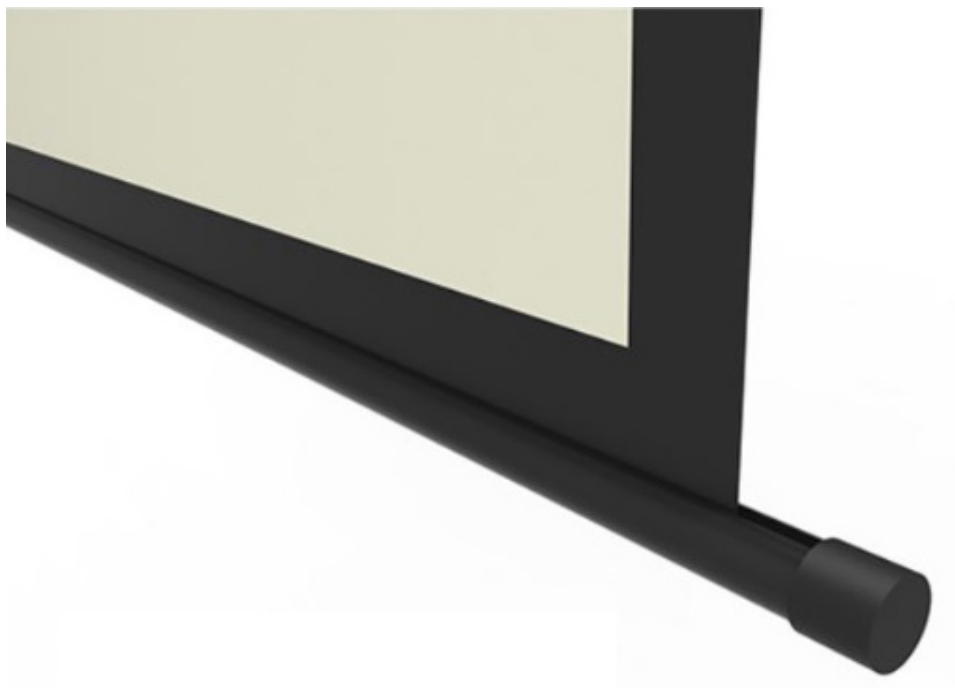

## Elektrisch projectiescherm TLES 100 GLIMMER - 120 "

- **Schermafmetingen: 240 x 180 cm**
- **Schermgrootte: 120 "**
- **Geschikt voor alle populaire formaten (1: 1, 4: 3, 16: 9 en andere) vanwege de soepele lengte-aanpassing**
- Montage met schroeven
- Poedercoating
- **Betere contrastverhouding door zwarte randen**
- **Bediening via afstandsbediening of bedieningspaneel ingebouwd in het scherm**
- Solide staal en aluminium constructie
- Lichtreflectiecoëfficiënt [Gain]: 1.0

### Structuur is een kwaliteitsgarantie

Het voor het scherm gebruikte materiaal heeft een dikte van 0,3 mm met een reflectiehoek van 150 °.

---