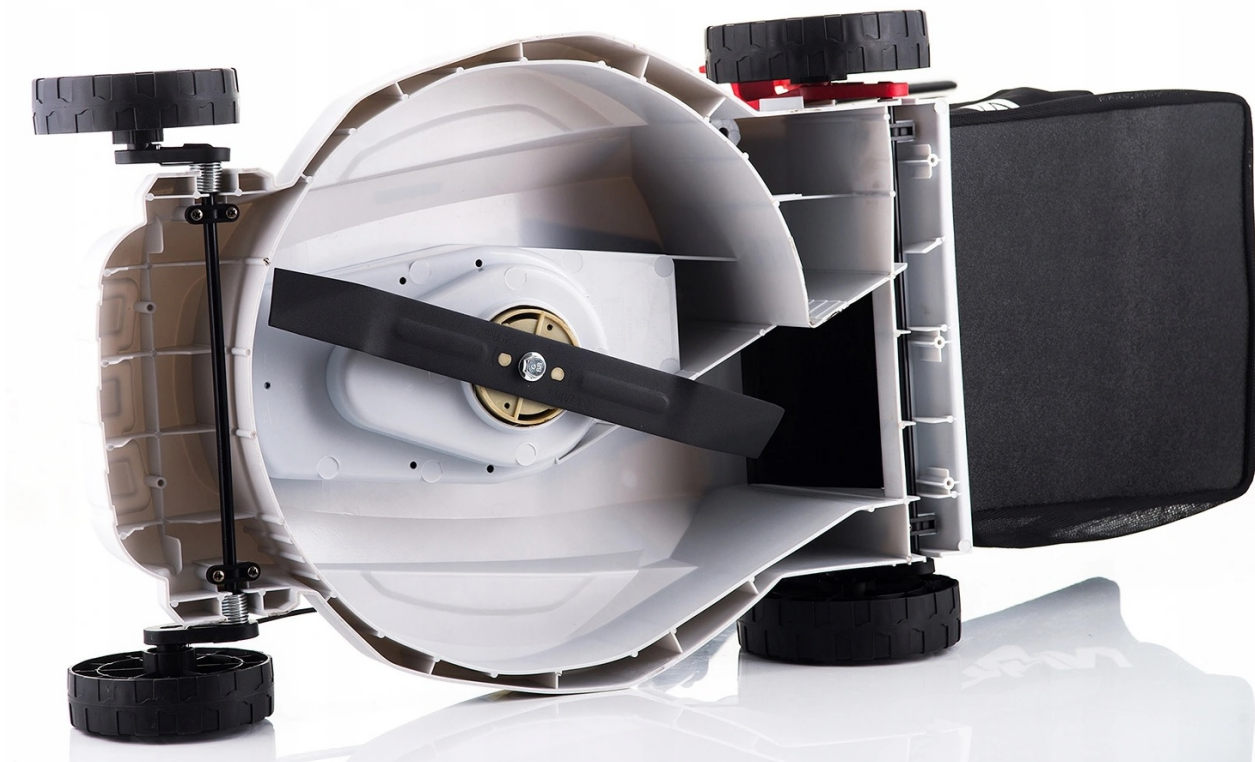

Het heeft 5 niveaus **van maaihoogte-instelling**.

Het onderscheidt zich door een **bedieningseenheid voor het wijzigen van de maaihoogte**. Het kan worden ingesteld in een van **de 5 standen in het bereik van 25-75 mm**.

---

Na het **losschroeven van de vlinders** bij de handvatten kan deze eenvoudig worden opgevouwen, wat zeer weinig ruimte in beslag neemt. Door het lage gewicht (**10 kg**) is de **LE18-40-PB-S** maaier zeer wendbaar, ook perfect voor het maaien van terreinen met zeer steile hellingen. Het gepresenteerde model is uitgerust met **stevige wielen** die bestand zijn tegen moeilijke omstandigheden, **in dicht begroeid en nat gras**.