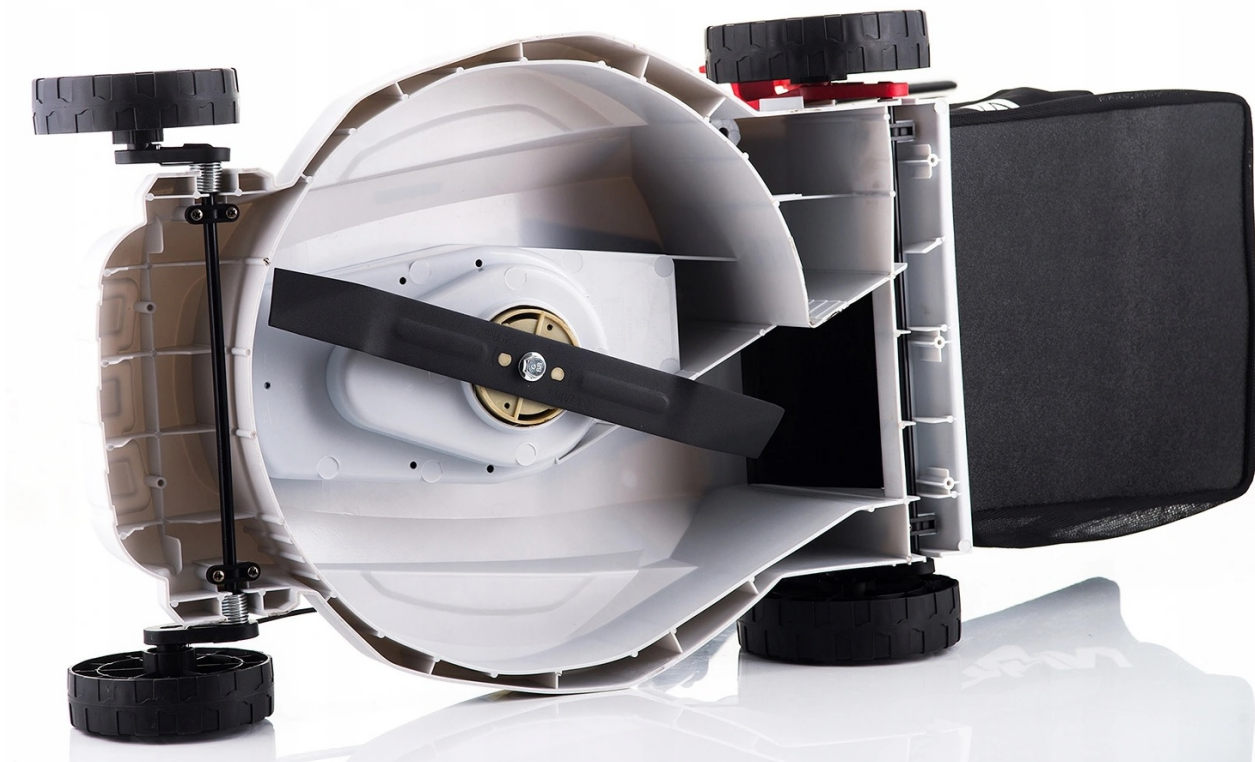

Na het **losschroeven van de vlinders** bij de handvatten kan deze eenvoudig worden opgevouwen, wat zeer weinig ruimte in beslag neemt. Door het lage gewicht (**10 kg**) is de **LE18-40-PB-S** maaier zeer wendbaar, ook perfect voor het maaien van terreinen met zeer steile hellingen. Het gepresenteerde model is uitgerust met **stevige wielen** die bestand zijn tegen moeilijke omstandigheden, **in dicht begroeid en nat gras**.

GROOT 30L grasopvangbox

Een ruime mand maakt lang maaien mogelijk zonder dat deze constant moet worden geleegd. Mand met het logo van de fabrikant NAC.