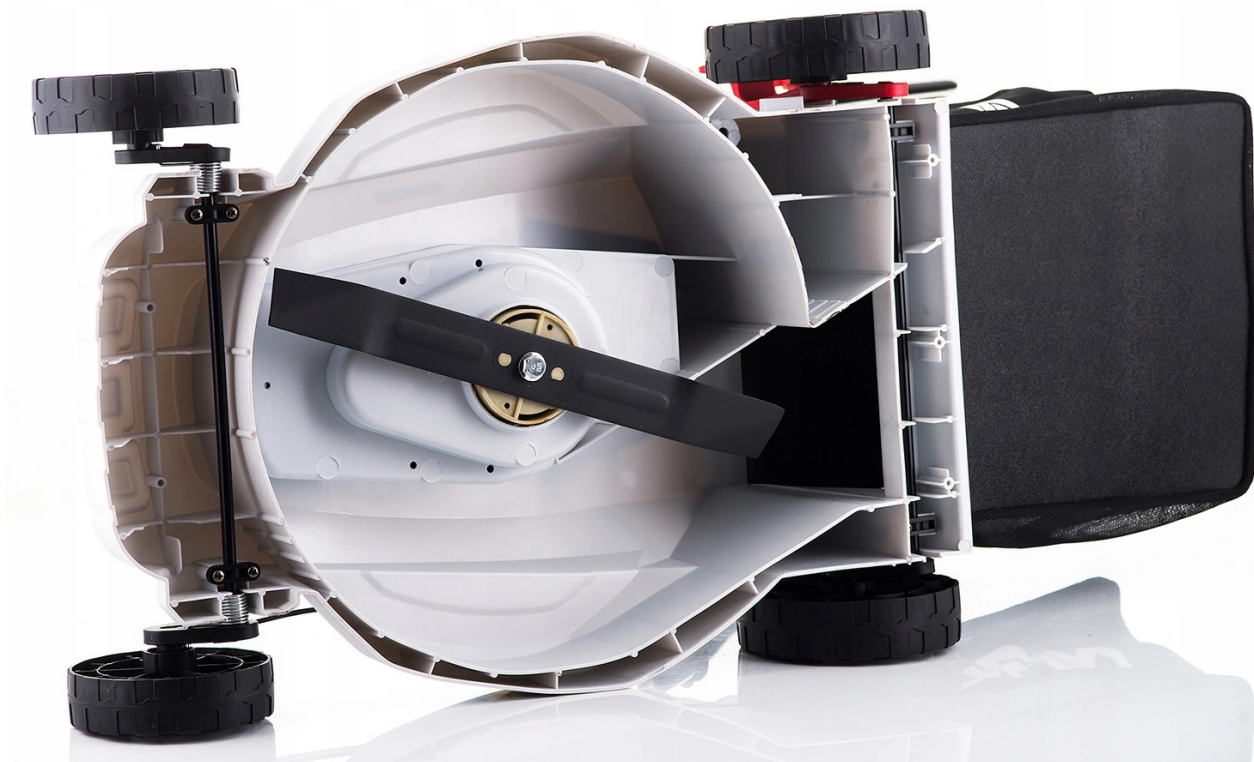

ELEKTRISCHE MAAIER NAC LE18-40-PB-S

TECHNISCHE SPECIFICATIE:

- **Motor type:** elektrisch
- **Motor vermogen:** 1800 W
- **Spanning:** 230 V - 240 V, 50 Hz
- **Onbelast toerental:** 3000 tpm
- **Snijbreedte:** 400 mm
- **Snijhoogte:** 25 mm - 75 mm
- **Maaihoogteverstelling:** 5-traps
- **Wijze van wielafstelling:** centraal voor alle wielen
- **Grasopvangbox:** 30 l
- **Grasopvangbox type:** mesh
- **Functies:** mandafvoer, achteruitworp
- **Type elektrische beveiliging:** II
- **Geluidsniveau:** 96 dB
- **Behuizing:** gemaakt van slagvast kunststof
- **gewicht:** 10 kg

De NAC MAAIER maakt uw werk in de tuin tot een plezier :)

Deze maaier is gemaakt van **hoogwaardige materialen**, heeft een **hoog vermogen van 1800W**, dus zelfs **zeer dicht gras maaien zal geen probleem zijn**.

Het heeft 5 niveaus **van maaihoogte-instelling**.

Het onderscheidt zich door een **bedieningseenheid voor het wijzigen van de maaihoogte**. Het kan worden ingesteld in een van **de 5 standen in het bereik van 25-75 mm**.

Na het **losschroeven van de vlinders** bij de handvatten kan deze eenvoudig worden opgevouwen, wat zeer weinig ruimte in beslag neemt. Door het lage gewicht (**10 kg**) is de **LE18-40-PB-S** maaier zeer wendbaar, ook perfect voor het maaien van terreinen met zeer steile hellingen. Het gepresenteerde model is uitgerust met **stevige wielen** die bestand zijn tegen moeilijke omstandigheden, **in dicht begroeid en nat gras**.