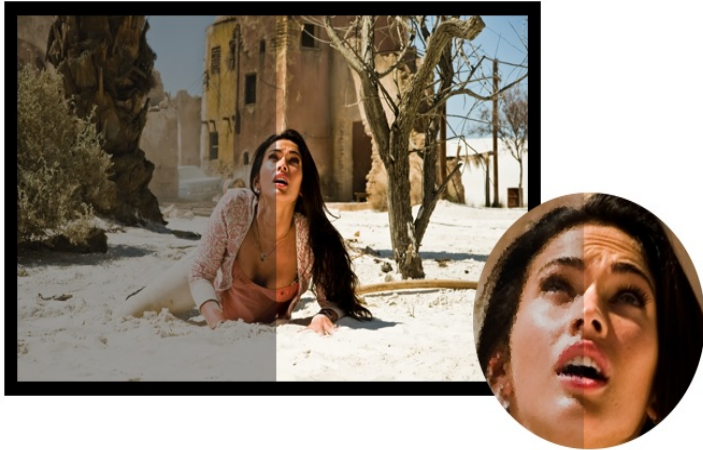

Product omschrijving

LED Beamer - Nieuwste model 2020 met Wi-Fi + ANDROID 6.0

Wat onderscheidt onze beamer:

HD-beeld (schaalbaar naar FullHD)

Afbeelding tot **175 inch**

Wi-Fi-connectiviteit + ondersteuning via ingebouwde **ANDROID 6.0** + **Bluetooth**

ONGELOOFLIJKE DIEPTE VAN KLEUREN EN PERFECTE KLEURREPRODUCTIE

Onze **CRYSTAL**-beamer biedt een uitzonderlijke beeldhelderheid en natuurlijke kleurreproductie, waardoor de weergegeven films of foto's buitengewone diepte en plasticiteit krijgen. De optica die erin wordt gebruikt, stelt u in staat om een afbeelding te krijgen met een grootte tot:

175 inch, met een contrast van 2000: 1 en een helderheid van 3.500 lumen.

Het heeft ook een levensduur van de lamp van **50.000 uur**, wat garant staat voor bijna **6 jaar** non-stop kijken!

Het is uitgerust met de functie van handmatige beeldcorrectie "**Keystone**" en "**Focus Adjustment**", waardoor u erop kunt vertrouwen dat het beeld perfect rechthoekig is, ongeacht de kijkhoek.