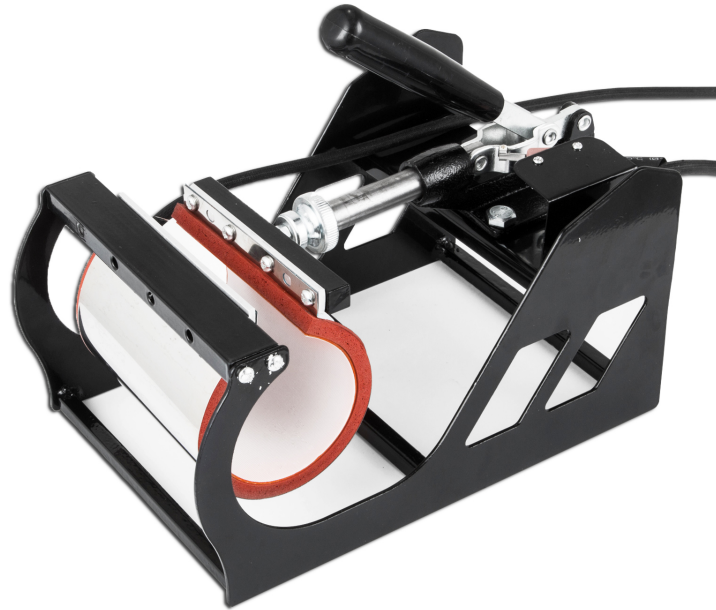

Product omschrijving

Transferpers 30 x 38 cm 5 in 1

4 Items in prijs van 1 - vermogen 1,25 kW

De 5-in-1 multifunctionele pers kan worden gebruikt voor de productie van: **t-shirts, petten, borden, keramische tegels, mokken, onderzetters, muismatten, puzzels en vele andere stoffen en materialen.** De pers heeft een groot werkgebied gemaakt van Teflon (30X38cm) het zorgt voor een gelijkmatige temperatuur- en drukverdeling over het gehele oppervlak van de plaat.

De pers opent zeer breed (rotatie tot 360 graden), dit zorgt voor een betere aanpassing van materialen aan de grond, en dus de implementatie van meer accurate ontwerpen.

Om te voorkomen dat objecten aan de verwarmingsplaat blijven plakken, werd een teflonmat gebruikt.

Bovendien is een verwijderbare hi-temp siliconen onderlaag in het onderste gedeelte gemonteerd, in tegenstelling tot de onderlagen die in andere apparaten van dit type zijn gelijmd, als het kussen breekt, draait u gewoon om en gebruikt u de andere kant.

De verhoogde bovenplaat zorgt voor eenvoudige plaatsing en verwijdering van T-shirts van de machine.

De digitale schakelklok is instelbaar tot 999 seconden. De digitale temperatuurmeter werkt in het bereik van 0 - 250 ° C. Hij is uitgerust met een automatische temperatuurregelaar, een timer, die na het meten van de ingestelde tijd een geluidssignaal activeert en een veermechanisme voor een soepele regeling van de drukkracht van de pers.