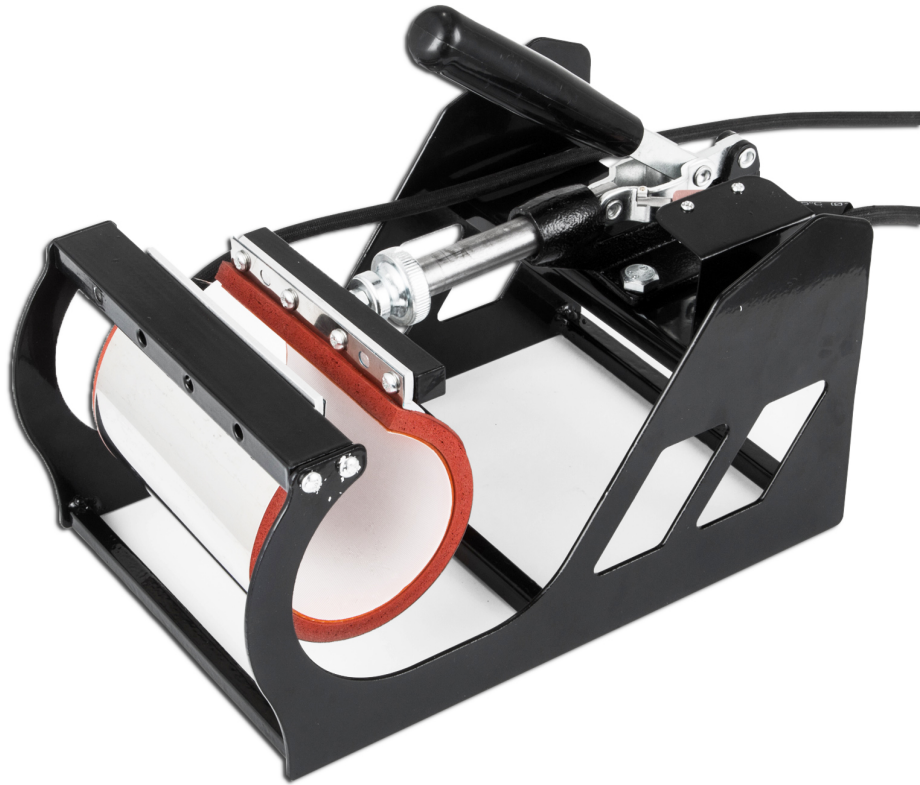

Product omschrijving

Transferpers 38 x 38 cm 5 in 1

4 Items in prijs van 1 - vermogen 1,4kW

De 5-in-1 multifunctionele pers kan worden gebruikt voor de productie van: **t-shirts, petten, borden, keramische tegels, mokken, onderzetters, muismatten, puzzels en vele andere stoffen en materialen.** De pers heeft een groot werkgebied gemaakt van Teflon (38 x 38 cm) het zorgt voor een gelijkmatige temperatuur- en drukverdeling over het gehele oppervlak van de plaat.

De pers opent zeer breed (rotatie tot 360 graden), dit zorgt voor een betere aanpassing van materialen aan de grond, en dus de implementatie van meer accurate ontwerpen.

Om te voorkomen dat objecten aan de verwarmingsplaat blijven plakken, werd een teflonmat gebruikt.

Bovendien is een verwijderbare hi-temp siliconen onderlaag in het onderste gedeelte gemonteerd, in tegenstelling tot de onderlagen die in andere apparaten van dit type zijn gelijmd, als de onderlaag breekt, draait u gewoon om en gebruikt u de andere kant.

De verhoogde bovenplaat zorgt voor eenvoudige plaatsing en verwijdering van T-shirts van de machine.

De digitale schakelklok is instelbaar tot 999 seconden. De digitale temperatuurmeter werkt in het bereik van 0 - 250 ° C. Hij is uitgerust met een automatische temperatuurregelaar, een timer, die na het meten van de ingestelde tijd een geluidssignaal activeert en een veermechanisme voor een soepele regeling van de drukkracht van de pers.